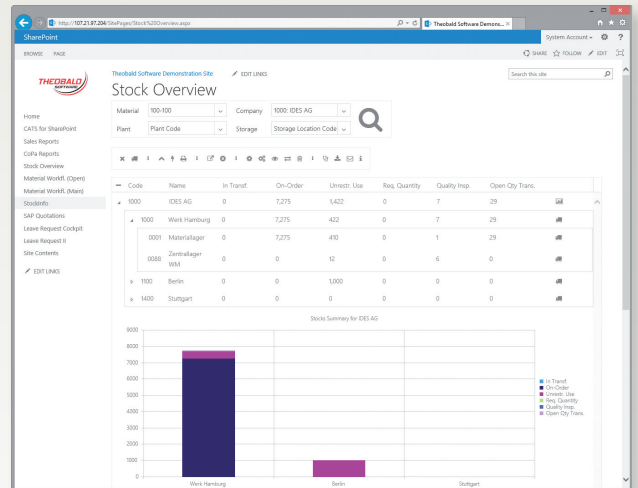

# Nahtlose Integration von SAP und SharePoint

# ERPConnect Services

ERPConnect Services ermöglicht es Ihnen, mächtige und anspruchsvolle SharePoint-Anwendungen für SAP zu erstellen. Verbinden Sie Ihre SharePoint Apps ganz einfach mit SAP und bringen Sie damit Ihre Geschäftsprozesse in eine für den Anwender komfortablere Umgebung – und zwar ohne Kompromisse in Sachen Sicherheit und Performance einzugehen. Unterschiedliche Ansätze, sowohl coding als auch no-coding, bieten eine perfekte Basis für das Erstellen jeglicher SAP/SharePoint-Anwendungen.

- » Verzichten Sie auf schlechte SAP-Bediensbarkeit und reduzieren Sie Ihre Kosten erheblich, indem Sie eine intuitive Interaktion zwischen Anwender und SAP zur Verfügung stellen
- » Koppeln Sie SAP Elemente nahtlos mit SharePoint Workflows und schließen Sie diese Lücke in Ihren Geschäftsprozessen
- » Machen Sie jegliche Art von Stammdaten und Transaktionen in Echtzeit verfügbar
- » Single Sign-On für eine bessere und sichere Anwendung
- » SAP-zertifizierte Technologie