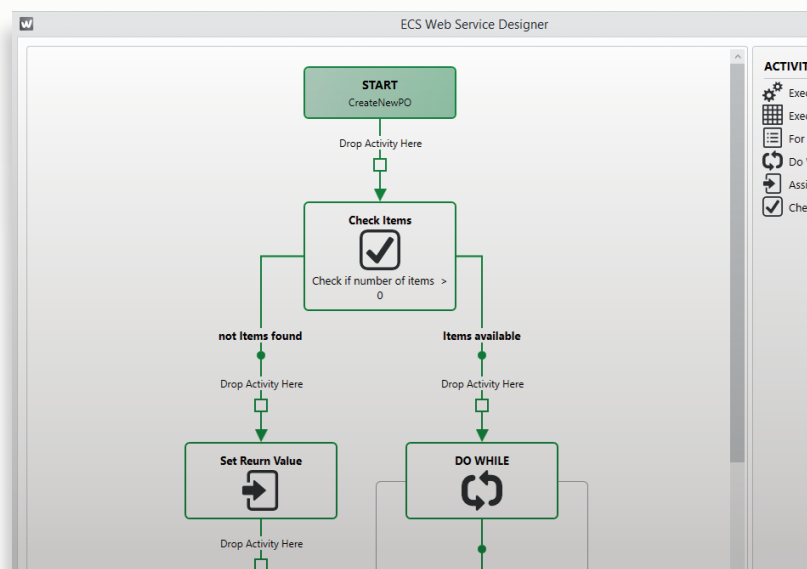

# Nahtlose Integration von SAP und SharePoint

# ERPConnect Services

ERPConnect Services ermöglicht es Ihnen, mächtige und anspruchsvolle SharePoint-Anwendungen für SAP zu erstellen. Verbinden Sie Ihre SharePoint Apps ganz einfach mit SAP und bringen Sie damit Ihre Geschäftsprozesse in eine für den Anwender komfortablere Umgebung – und zwar ohne Kompromisse in Sachen Sicherheit und Performance einzugehen. Unterschiedliche Ansätze, sowohl coding als auch no-coding, bieten eine perfekte Basis für das Erstellen jeglicher SAP/SharePoint-Anwendungen.

- » Verzichten Sie auf schlechte SAP-Bediensbarkeit und reduzieren Sie Ihre Kosten erheblich, indem Sie eine intuitive Interaktion zwischen Anwender und SAP zur Verfügung stellen
- » Koppeln Sie SAP Elemente nahtlos mit SharePoint Workflows und schließen Sie diese Lücke in Ihren Geschäftsprozessen
- » Machen Sie jegliche Art von Stammdaten und Transaktionen in Echtzeit verfügbar
- » Single Sign-On für eine bessere und sichere Anwendung
- » SAP-zertifizierte Technologie