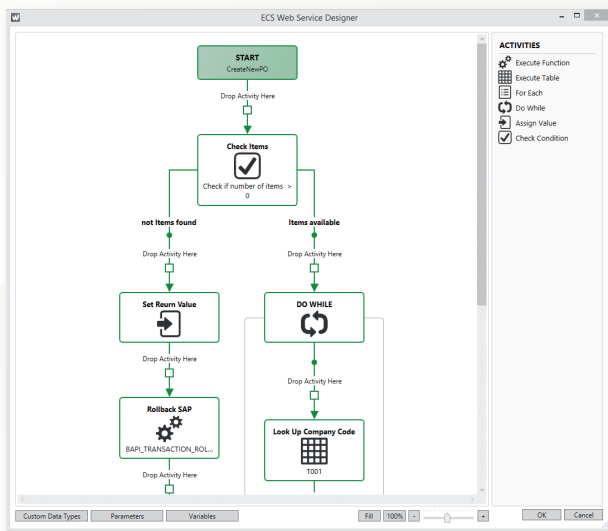

# Nahtlose Integration von SAP und SharePoint

# ERPConnect Services

ERPConnect Services ermöglicht es Ihnen, mächtige und anspruchsvolle SharePoint-Anwendungen für SAP zu erstellen. Verbinden Sie Ihre SharePoint Apps ganz einfach mit SAP und bringen Sie damit Ihre Geschäftsprozesse in eine für den Anwender komfortablere Umgebung – und zwar ohne Kompromisse in Sachen Sicherheit und Performance einzugehen. Unterschiedliche Ansätze, sowohl coding als auch no-coding, bieten eine perfekte Basis für das Erstellen jeglicher SAP/SharePoint-Anwendungen.

- » Verzichten Sie auf schlechte SAP-Bediensbarkeit und reduzieren Sie Ihre Kosten erheblich, indem Sie eine intuitive Interaktion zwischen Anwender und SAP zur Verfügung stellen
- » Koppeln Sie SAP Elemente nahtlos mit SharePoint Workflows und schließen Sie diese Lücke in Ihren Geschäftsprozessen
- » Machen Sie jegliche Art von Stammdaten und Transaktionen in Echtzeit verfügbar
- » Single Sign-On für eine bessere und sichere Anwendung
- » SAP-zertifizierte Technologie