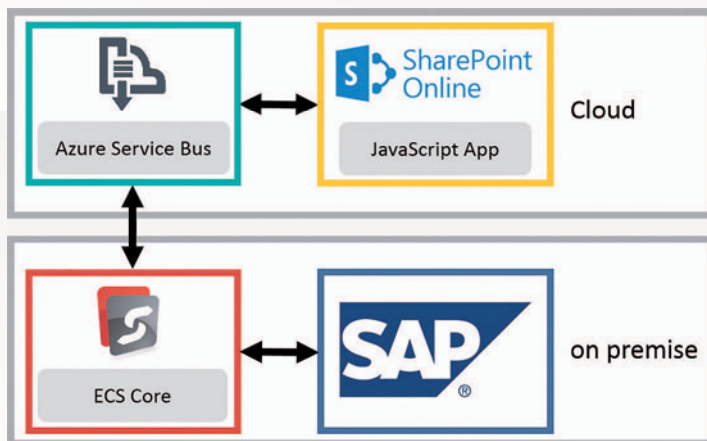

# Nahtlose SAP-Integration mit Office 365 und SharePoint Online

# ERPConnect Services

ERPConnect Services Core ermöglicht es Ihnen, mächtige und anspruchsvolle SAP-Anwendungen für SharePoint Online zu erstellen. Verbinden Sie Ihre Office 365 oder cloudbasierten Apps ganz einfach mit SAP und bringen Sie damit Ihre Geschäftsprozesse in eine für den Anwender komfortablere Umgebung – und zwar ohne Kompromisse in Sachen Sicherheit und Performance einzugehen.

- » Verzichten Sie auf schlechte SAP-Bedienbarkeit und reduzieren Sie Ihre Kosten erheblich, indem Sie eine intuitive Interaktion zwischen Anwender und SAP zur Verfügung stellen
- » Verbinden Sie SAP Elemente nahtlos mit SharePoint Online und profitieren Sie von anwenderorientierten Szenarien
- » Bringen Sie jegliche Art von SAP Daten in die Cloud – in Echtzeit
- » Single Sign-On für eine bessere und sichere Anwendung
- » SAP-zertifizierte Technologie

Durch die Nutzung einer Vielzahl an Tools und Technologien profitieren SharePoint Architekten und Entwickler von einer leistungsfähigen Plattform, die die gesamte Welt von SharePoint Online abdeckt:

- » ERPConnect Services Core on-premise
- » Verbindung von SAP und Azure Service Bus
- » Mächtige JavaScript Bibliothek
- » Unterstützung von JavaScript, JQuery und HTML5 für mobile und Desktop Apps
- » Fertige Templates, u.a. für BANF und Urlaubsantrag
- » Volle Unterstützung beider App-Modelle (SharePoint Apps und provider-hosted Apps)