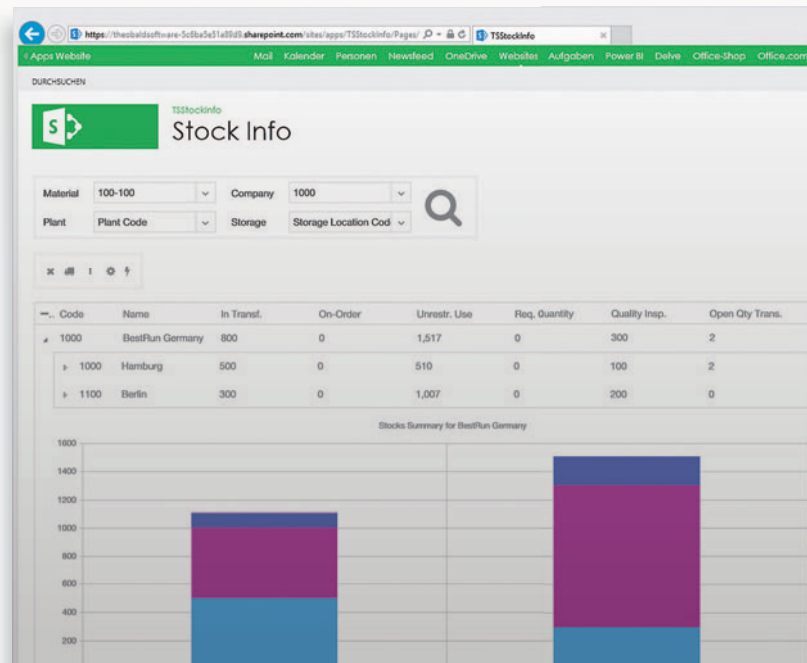

# Nahtlose SAP-Integration mit Office 365 und SharePoint Online

# ERPConnect Services

ERPConnect Services Core ermöglicht es Ihnen, mächtige und anspruchsvolle SAP-Anwendungen für SharePoint Online zu erstellen. Verbinden Sie Ihre Office 365 oder cloudbasierten Apps ganz einfach mit SAP und bringen Sie damit Ihre Geschäftsprozesse in eine für den Anwender komfortablere Umgebung – und zwar ohne Kompromisse in Sachen Sicherheit und Performance einzugehen.

- » Verzichten Sie auf schlechte SAP-Bedienbarkeit und reduzieren Sie Ihre Kosten erheblich, indem Sie eine intuitive Interaktion zwischen Anwender und SAP zur Verfügung stellen
- » Verbinden Sie SAP Elemente nahtlos mit SharePoint Online und profitieren Sie von anwenderorientierten Szenarien
- » Bringen Sie jegliche Art von SAP Daten in die Cloud – in Echtzeit
- » Single Sign-On für eine bessere und sichere Anwendung
- » SAP-zertifizierte Technologie