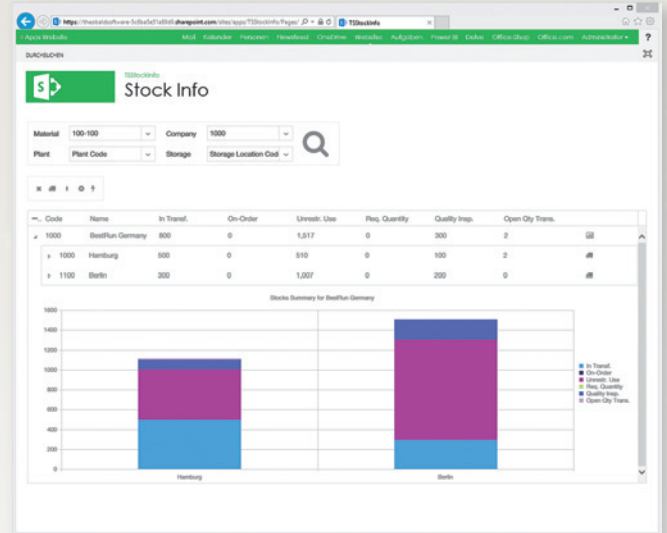

# Nahtlose SAP-Integration mit Office 365 und SharePoint Online

# ERPConnect Services

ERPConnect Services Core ermöglicht es Ihnen, mächtige und anspruchsvolle SAP-Anwendungen für SharePoint Online zu erstellen. Verbinden Sie Ihre Office 365 oder cloudbasierten Apps ganz einfach mit SAP und bringen Sie damit Ihre Geschäftsprozesse in eine für den Anwender komfortablere Umgebung – und zwar ohne Kompromisse in Sachen Sicherheit und Performance einzugehen.

- » Verzichten Sie auf schlechte SAP-Bedienbarkeit und reduzieren Sie Ihre Kosten erheblich, indem Sie eine intuitive Interaktion zwischen Anwender und SAP zur Verfügung stellen
- » Verbinden Sie SAP Elemente nahtlos mit SharePoint Online und profitieren Sie von anwenderorientierten Szenarien
- » Bringen Sie jegliche Art von SAP Daten in die Cloud – in Echtzeit
- » Single Sign-On für eine bessere und sichere Anwendung
- » SAP-zertifizierte Technologie