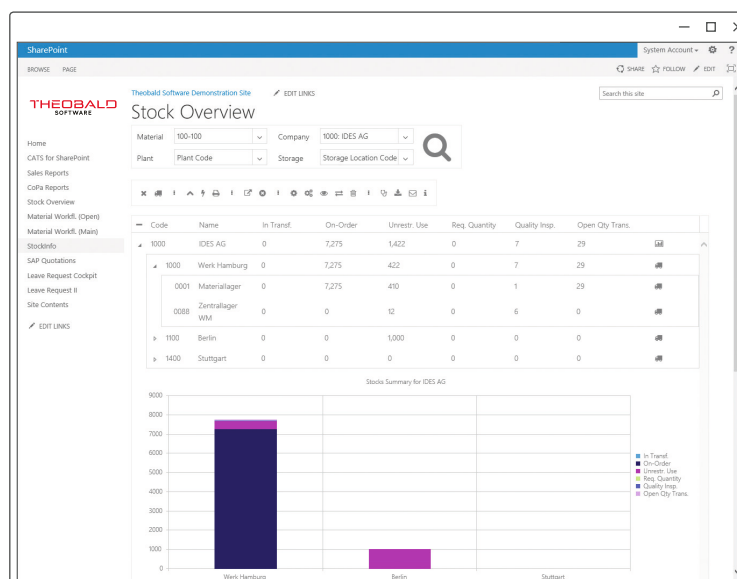

# Nahtlose Integration von SAP und SharePoint

**THEOBALD**  
SOFTWARE

# ERPConnect Services

Sie haben anspruchsvolle Geschäftsprozesse in SAP implementiert und möchten diese auch in SharePoint verfügbar machen? Zudem sind Sie es leid, Ihre Workflows in SAP nicht frei gestalten zu können? Darüber hinaus fordern auch immer mehr Benutzer ohne SAP-Kenntnisse einen Blick auf relevante SAP-Daten ein? Dann sind Sie genau richtig bei uns!